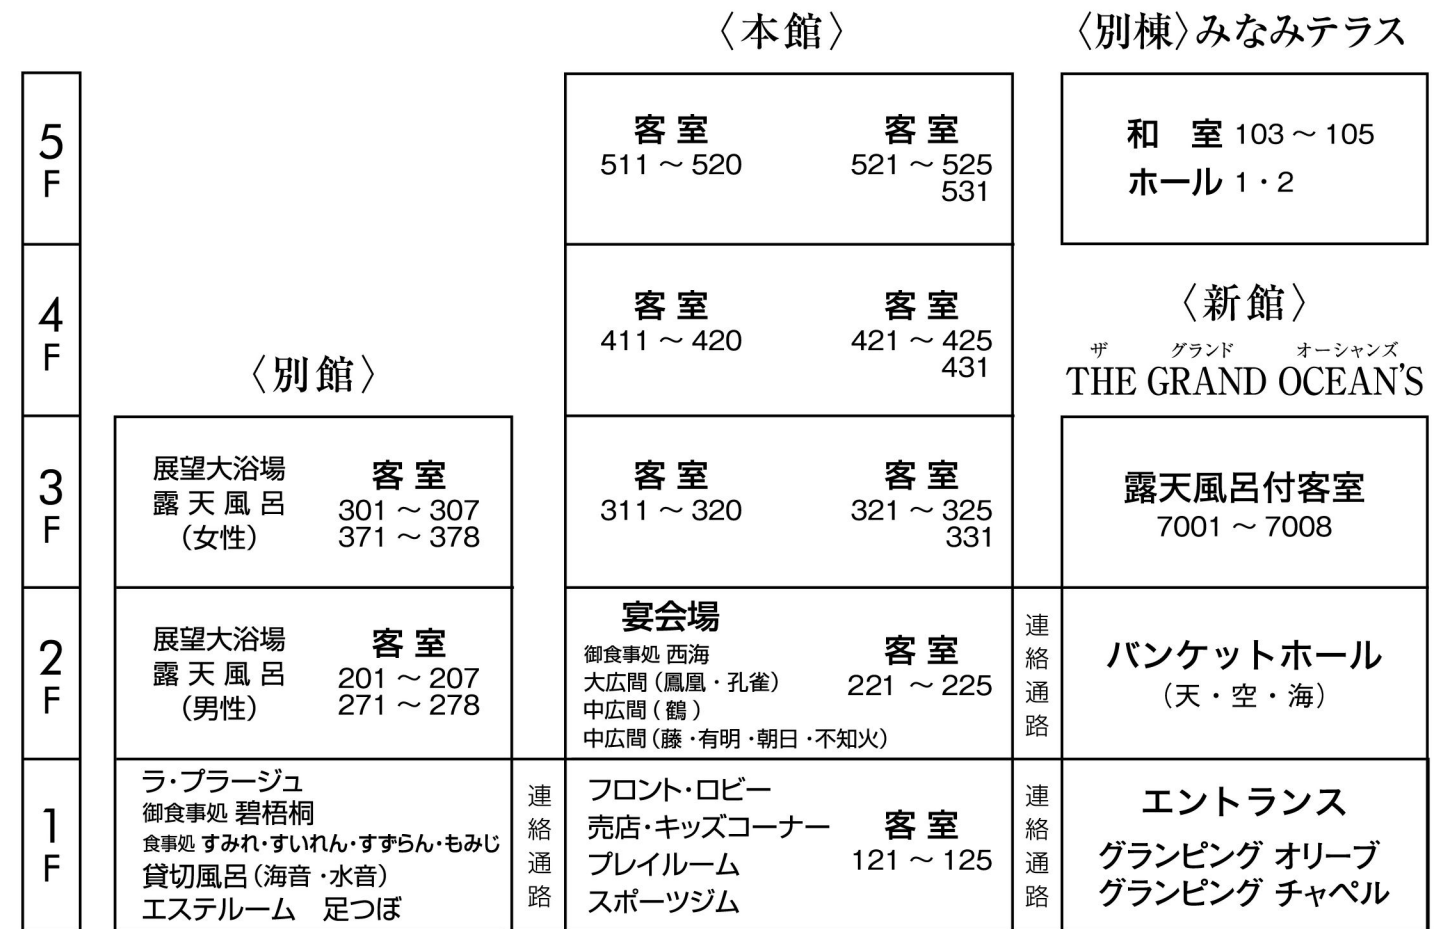

# 平面図と客室ご案内

年 月 日 泊

御一行様

営業時間

温泉 / 5:00 ~ 24:00 (4~11月) 6:00 ~ 24:00 (12~3月)

売店 / 7:30 ~ 10:00 17:00 ~ 21:00

スポーツジム / 10:00 ~ 22:00 (月~金) 10:00 ~ 20:00 (土曜) ※日・祝休み

政府登録(第100号) 「地域と共に! 親しみやすさ地域No.1」